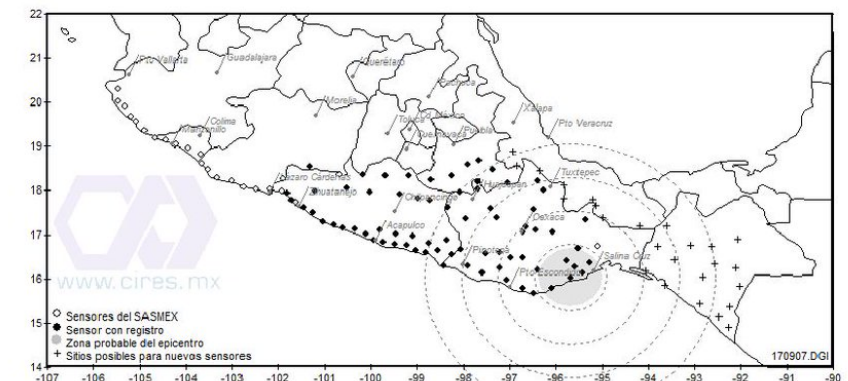

centro de instrumentación y registro sísmico, ac

Sistema de Alerta Sísmica Mexicano

Emisor Alterno Ciudad de México

Informe Reciente

septiembre 7, 2017

El 7 DE SEPTIEMBRE DE 2017 a las 23:49:54 el SASMEX registró un sismo que fue evaluado y confirmado con sensores próximos a su epicentro. Las ciudades donde se alertó automáticamente la amenaza de sus efectos y el tiempo aproximado de anticipación se indican en la tabla.

El mapa muestra la zona probable del epicentro y circunferencias de tiempo, cada 20 segundos, que permiten estimar el retardo del efecto sísmico advertido.

CIUDAD	Alerta	Hora Alerta	Distancia	Anticipación
Oaxaca	Pública	23:50:18	160 Km	13 seg
Puebla	Pública	23:50:32	429 Km	63 seg
Chilpancingo	Pública	23:50:32	440 Km	66 seg
Acapulco	Pública	23:50:32	458 Km	70 seg
Ciudad de México	Pública	23:50:32	525 Km	86 seg
Morelia	--	--	714 Km	--
Colima	Pública	23:50:32	925 Km	181 seg
Guadalajara	Pública	23:50:32	960 Km	190 seg

Auto SASMEX, 07/sep/17 23:53:18